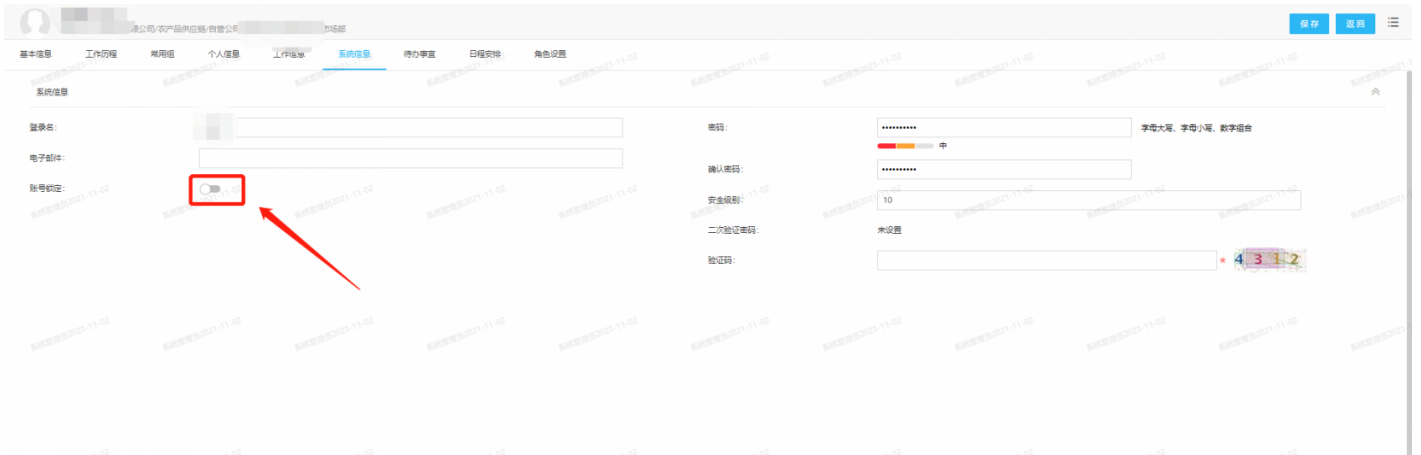

共69条 100 跳至 1 页

筛选员工

点击姓名列进入员工详情

2

应用 个人 其它 北京-美霖网 北京-Hiwa 深圳-望家欢

马建平 (B8949) 望家欢农产品集团有限公司/集团本部/IT信息部

编辑

基本信息 工作经历 常用组 个人信息 工作信息 系统信息 待办事宜 日程安排 角色设置

系统信息

登录名: B8949 电子邮件:

账号绑定: 未设置 安全级别: 10

二次验证码: 未设置

点击编辑按钮

3

4

Revision #5