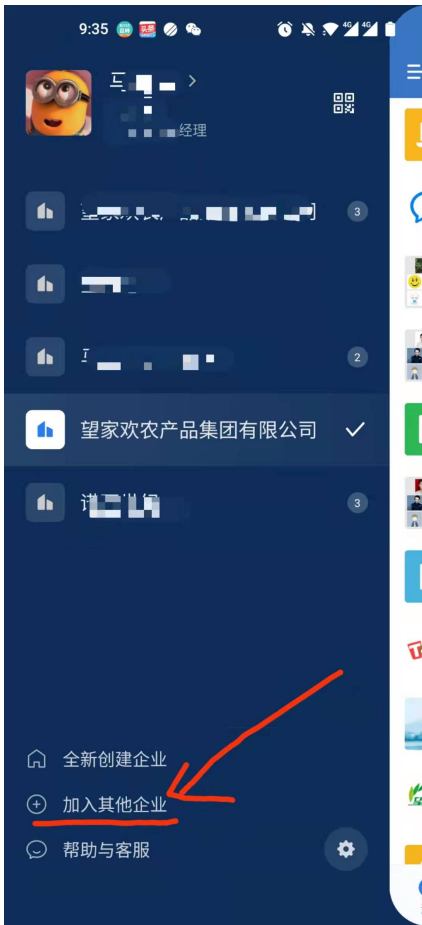

1 /

2

“ ”

https://work.weixin.qq.com/join/47Fi6F3uYK9sNBY_2N5hyw/hb_share_mng_mjoinhttps://work.weixin.qq.com/join/47Fi6F3uYK9sNBY_2N5hyw/hb_share_mng_contacts

3 “ ”

PS

1

2 () NC OA

3 NC

行业资讯 33分钟前
同事们在看《爆发的预制菜，拯救生鲜电商》

企业微信团队 36分钟前
你已登录管理后台

上午 8:30
标书信息助理: [头像]: 存在 1 份...

上午 7:33
基础 [头像] 3:37 [oss-ap...]

离职继承 昨天
他的客户待分配

昨天
[头像] stage
举报小助手: 2022/02/14 15:46 [头像] [e...]

一周小结 昨天
企业使用小结(管理员收) 2.7-2.13